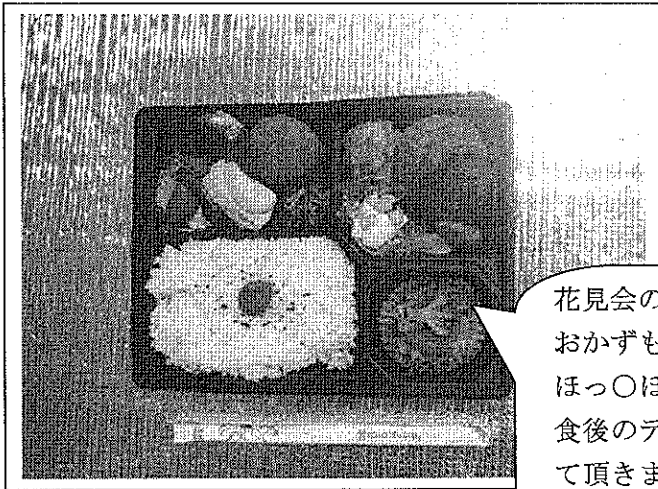

れいんぼう・いずみ・たいはく合同花見会

in 柴田町 一目千本桜

僕モウ食
べたかつ
たな〜

花見会のお弁当です！
おかずも色々入ってボリューム満点！！
ほっ〇ほっ〇亭のお弁当は大好評でした！
食後のデザートは御家族の方から差し入れ
て頂きましたヨーグルトでした。どうもご
ちそうさまでした！

当日は天気も良
く、最高の花見
日和でした。

3施設全員集合
〜！楽しい1日
でしたねっ！

パシャ！

スタッフより